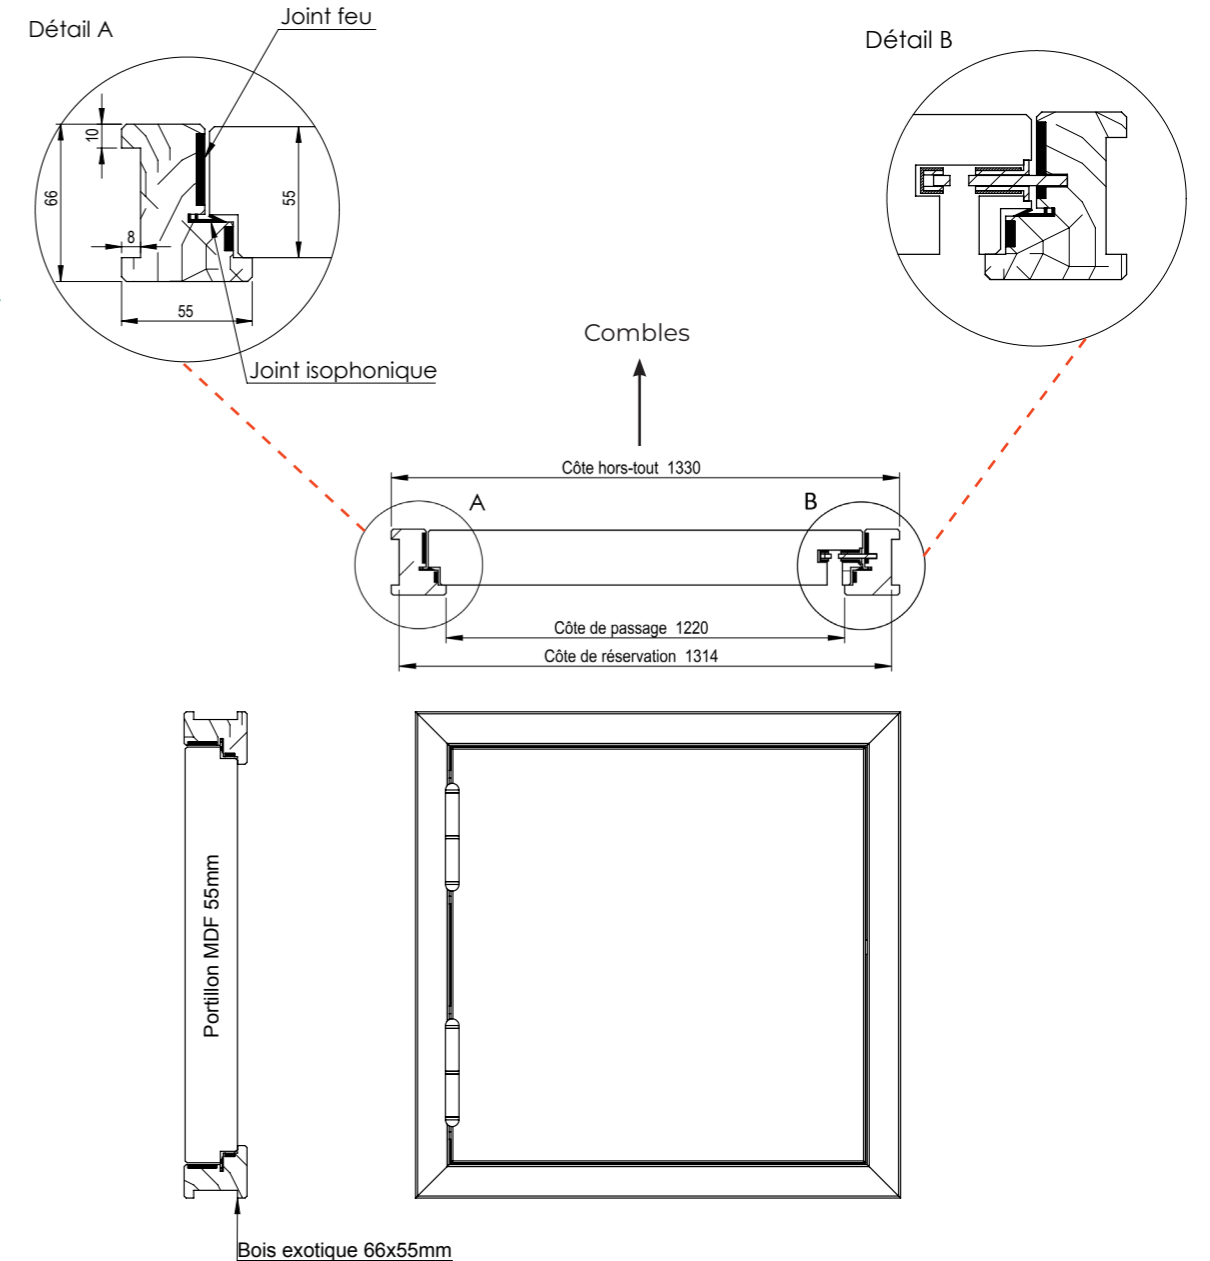

Documentation technique

TRAVIPLA 60 MD55
ouverture vers le haut