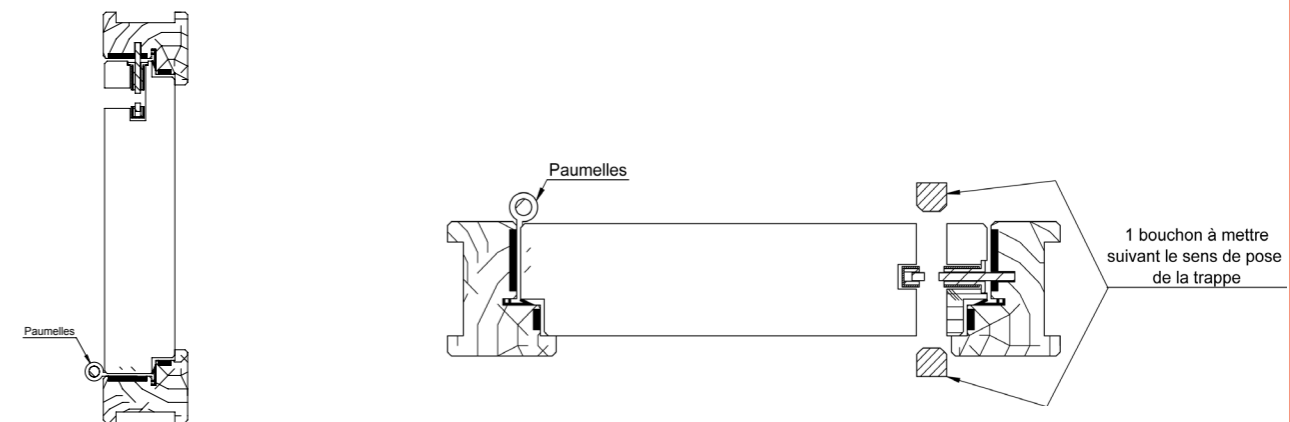

Autres configurations

Pose verticale (p.40)

Pose horizontale ou verticale (avec bouchon)

Menuiserie intérieure technique

Détail B

Détail A

Joint feu

Joint isophonique

Combes

Côte hors-tout 1330

Côte de passage 1220

Côte de réservation 1314

Portillon MDF 55mm

Bois exotique 66x55mm

1 bouchon à mettre
suivant le sens de pose
de la trappe