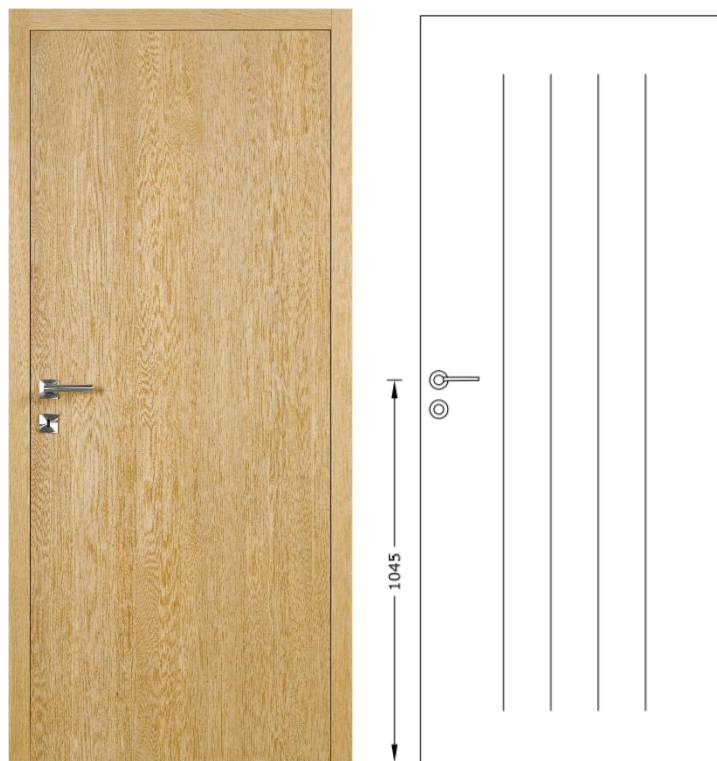

GAMME COMPLICE - MODÈLES ARIZE, CERVIN, ASPIN

ARIZE

Dimensions maxi par vantail = 2400x1030 mm

Panneaux : 3 plis croisés, épaisseur 40 mm, plis extérieurs en Chêne massif, panneau à fil de bois vertical

Type de produit : Porte seule, Bloc Porte, Séparation de pièce coulissante en applique, sous plafond et à galandage, Séparation pliante

CERVIN

Dimensions maxi par vantail = 2400x1030 mm

Panneaux : 3 plis croisés, épaisseur 40 mm, plis extérieurs en Chêne rustique massif, panneau à fil de bois vertical qualité chêne à nœuds

ASPIN

Dimensions maxi par vantail = 2400x1030 mm

Panneaux : 3 plis croisés, épaisseur 40 mm, placage 1 mm noyer US sur 2 faces, Panneau à fil de bois vertical

Type de produit : Porte seule, Bloc porte uniquement avec huisserie fin de chantier support pin LCA plaqué noyer US et huisserie invisible, séparation de pièce coulissante en applique, sous plafond, galandage