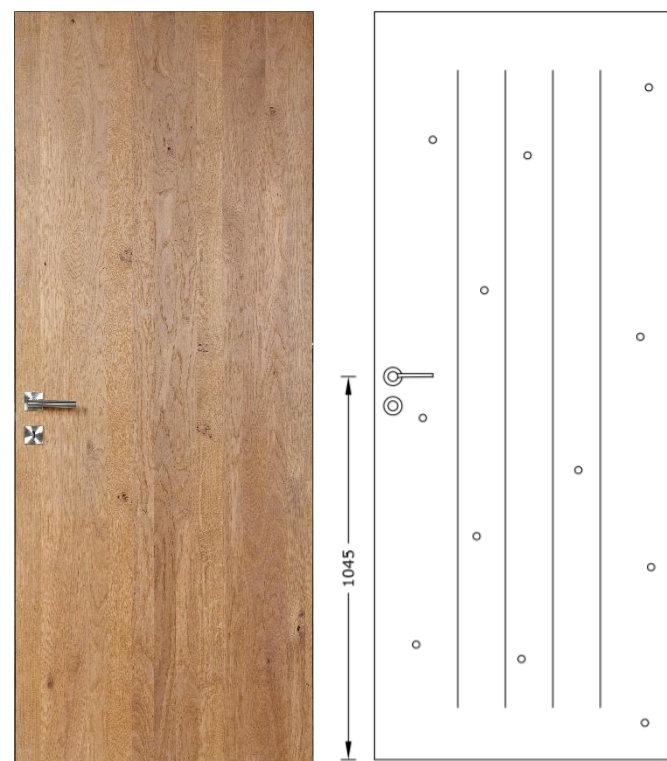

GAMME COMPLICE - MODÈLES ARIZE, CERVIN, ASPIN

ARIZE

Dimensions maxi par vantail = 2400x1030 mm

Panneaux : 3 plis croisés, épaisseur 40 mm, plis extérieurs en Chêne massif, panneau à fil de bois vertical

Type de produit : Porte seule, Bloc Porte, Séparation de pièce coulissante en applique, sous plafond et à galandage, Séparation pliante

CERVIN

Dimensions maxi par vantail = 2400x1030 mm

Panneaux : 3 plis croisés, épaisseur 40 mm, plis extérieurs en Chêne rustique massif, panneau à fil de bois vertical qualité chêne à nœuds

ASPIN

Dimensions maxi par vantail = 2400x1030 mm

Panneaux : 3 plis croisés, épaisseur 40 mm, placage 1 mm noyer US sur 2 faces, Panneau à fil de bois vertical

Type de produit : Porte seule, Bloc porte uniquement avec huisserie fin de chantier support pin LCA plaqué noyer US et huisserie invisible, séparation de pièce coulissante en applique, sous plafond, galandage