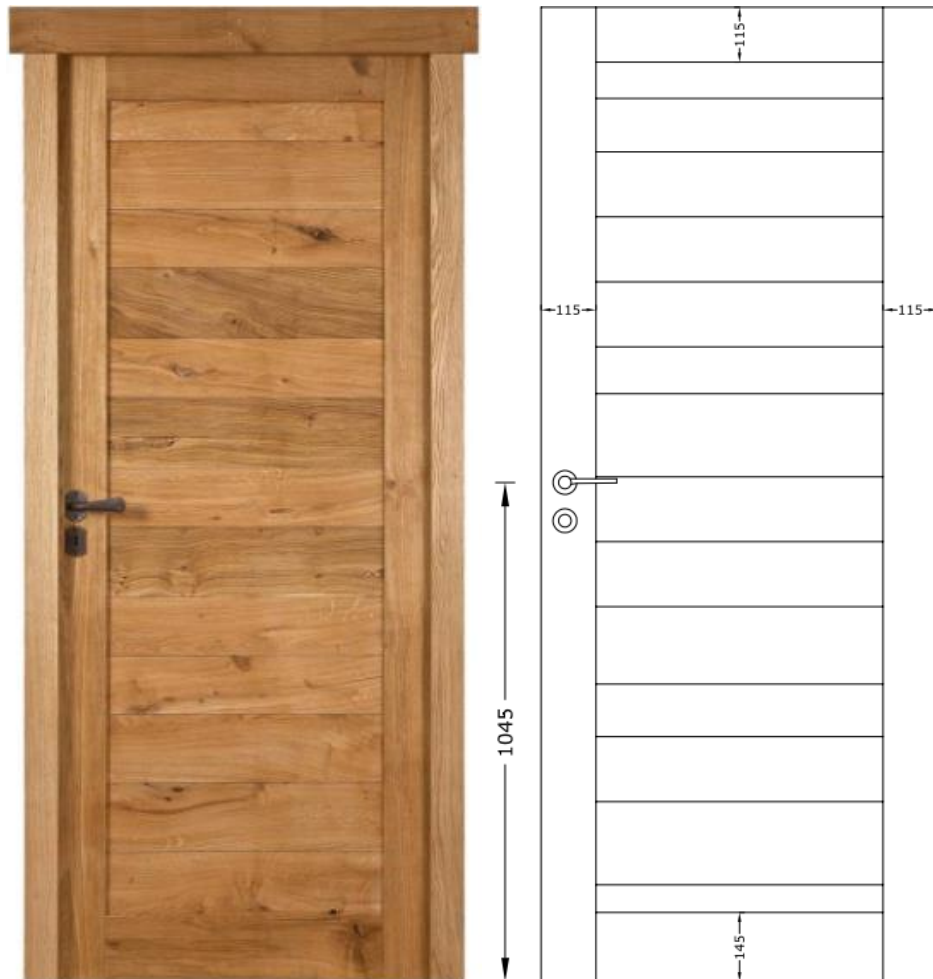

GAMME AUTHENTIQUE – MODÈLES IZOARD

Izoard sans écharpe

Battants et traverse haute :

Section 115x40 mm

Traverse basse :

Section 145x40 mm

Panneaux :

Panneau 3 plis épaisseur 21 mm
fil horizontal rainuré 2 faces 3x2mm

Echarpe :

Section de 80 x 8 mm

Essences disponibles :

Chêne à nœuds et sapin

Type de produit :

- Porte seule
- Bloc porte
- Séparation de pièce coulissante

Dimensions maxi par vantail
2400 x 1030 mm

Izoard avec écharpe